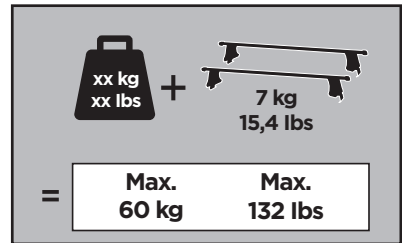

# > Instructions

PEUGEOT 308, 5-dr Hatchback, 14-  
PEUGEOT 308 SW, 5-dr Estate, 14-

ISO 11154-E

141756  
C.20161107  
519-1756-03

Bring your life  
thule.com

52 x2

333 x1

334 x1

1299 x2

1403 x2

x1

x1

1

	X (scale)	X (mm)	X (inch)
<b>PEUGEOT 308, 5-dr Hatchback, 14-</b>	<b>39,5</b>	<b>1046</b>	<b>41 1/4</b>
<b>PEUGEOT 308 SW, 5-dr Estate, 14-</b>	<b>39,5</b>	<b>1046</b>	<b>41 1/4</b>

	Y (scale)	Y (mm)	Y (inch)
<b>PEUGEOT 308, 5-dr Hatchback, 14-</b>	<b>32,5</b>	<b>976</b>	<b>38 3/8</b>
<b>PEUGEOT 308 SW, 5-dr Estate, 14-</b>	<b>33,5</b>	<b>986</b>	<b>38 7/8</b>

**2**

**PEUGEOT 308, 5-dr Hatchback, 14-**  
**PEUGEOT 308 SW, 5-dr Estate, 14-**

**3**

	W (mm)	Z (mm)	W (inch)	Z (inch)
<b>PEUGEOT 308, 5-dr Hatchback, 14-</b>	<b>230</b>	<b>720</b>	<b>9</b>	<b>28 <sup>3</sup>/<sub>8</sub></b>
<b>PEUGEOT 308 SW, 5-dr Estate, 14-</b>	<b>230</b>	<b>720</b>	<b>9</b>	<b>28 <sup>3</sup>/<sub>8</sub></b>