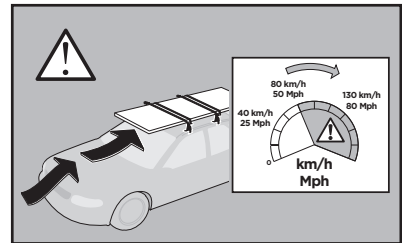

ISO 11154-E

141756
C.20161107
519-1756-03

Bring your life
thule.com