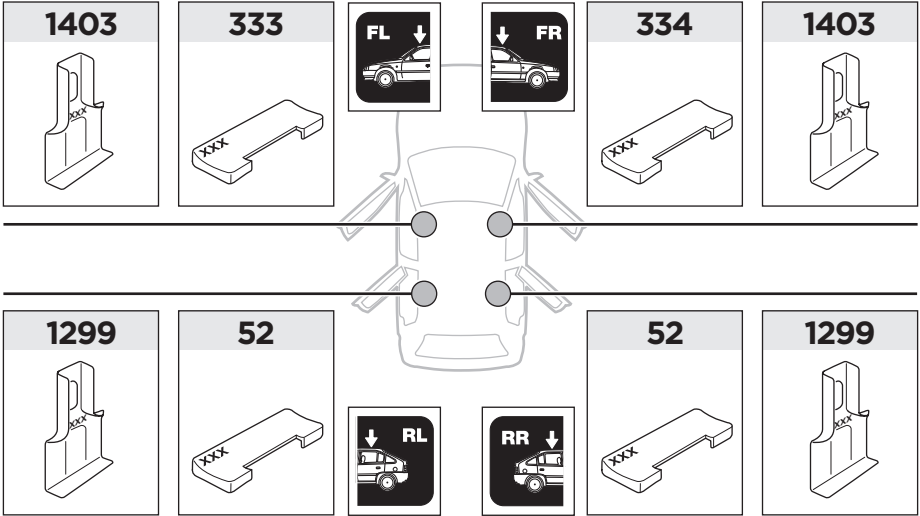

1299 x2

1403 x2

x1

x1

1

	X (scale)	X (mm)	X (inch)
<b>PEUGEOT 308, 5-dr Hatchback, 14-</b>	<b>39,5</b>	<b>1046</b>	<b>41 1/4</b>
<b>PEUGEOT 308 SW, 5-dr Estate, 14-</b>	<b>39,5</b>	<b>1046</b>	<b>41 1/4</b>

	Y (scale)	Y (mm)	Y (inch)
<b>PEUGEOT 308, 5-dr Hatchback, 14-</b>	<b>32,5</b>	<b>976</b>	<b>38 3/8</b>
<b>PEUGEOT 308 SW, 5-dr Estate, 14-</b>	<b>33,5</b>	<b>986</b>	<b>38 7/8</b>

**2**

**PEUGEOT 308, 5-dr Hatchback, 14-**  
**PEUGEOT 308 SW, 5-dr Estate, 14-**

**3**

	W (mm)	Z (mm)	W (inch)	Z (inch)
<b>PEUGEOT 308, 5-dr Hatchback, 14-</b>	<b>230</b>	<b>720</b>	<b>9</b>	<b>28 <sup>3</sup>/<sub>8</sub></b>
<b>PEUGEOT 308 SW, 5-dr Estate, 14-</b>	<b>230</b>	<b>720</b>	<b>9</b>	<b>28 <sup>3</sup>/<sub>8</sub></b>