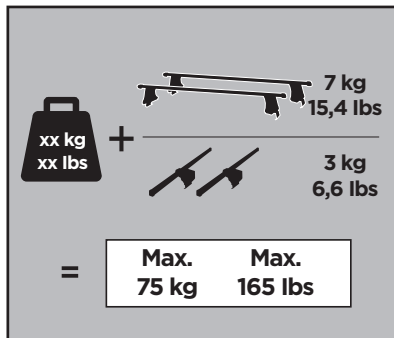

ISO 11154-E

141091

C.20150501
519-1091-03

Bring your life
thule.com