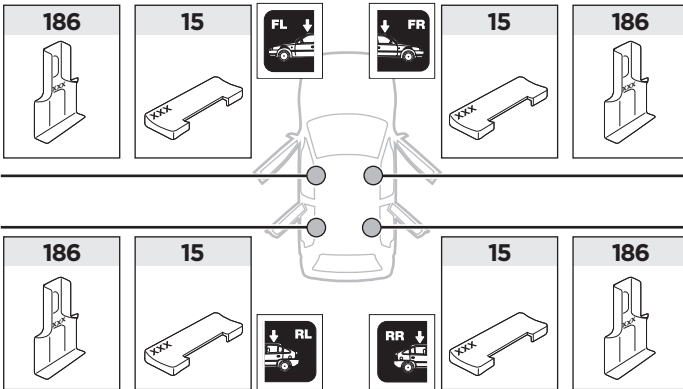

	Y (scale)	Y (mm)	Y (inch)
ACURA SLX , 5-dr SUV, *96-99	45	1101	43 ³ / ₈
ISUZU Big Horn , 3-dr SUV, 93-97	45,5	1106	43 ¹ / ₂
ISUZU Big Horn , 5-dr SUV, 92-97	45	1101	43 ³ / ₈
ISUZU Trooper , 3-dr SUV, 93-97	45,5	1106	43 ¹ / ₂
ISUZU Trooper , 5-dr SUV, 92-97 / *92-02	45	1101	43 ³ / ₈
HOLDEN Jackaroo , 3-dr SUV, 93-97	45,5	1106	43 ¹ / ₂
HOLDEN Jackaroo , 5-dr SUV, 92-97	45	1101	43 ³ / ₈
OPEL Monterey , 3-dr SUV, 93-97	45,5	1106	43 ¹ / ₂
OPEL Monterey , 5-dr SUV, 92-97	45	1101	43 ³ / ₈
VAUXHALL Monterey , 3-dr SUV, 93-97	45,5	1106	43 ¹ / ₂
VAUXHALL Monterey , 5-dr SUV, 93-97	45	1101	43 ³ / ₈

2

ISUZU Big Horn, 3-dr SUV, 93-97
ISUZU Trooper, 3-dr SUV, 93-97
HOLDEN Jackaroo, 3-dr SUV, 93-97
OPEL Monterey, 3-dr SUV, 93-97
VAUXHALL Monterey, 3-dr SUV, 93-97

SRA

ACURA SLX, 5-dr SUV, *96-99
ISUZU Big Horn, 5-dr SUV, 92-97
ISUZU Trooper, 5-dr SUV, 92-97 / *92-02

HOLDEN Jackaroo, 5-dr SUV, 92-97
OPEL Monterey, 5-dr SUV, 92-97
VAUXHALL Monterey, 5-dr SUV, 93-97

3

	W (mm)	Z (mm)	Y (mm)	W (inch)	Z (inch)	Y (inch)
ISUZU Big Horn , 3-dr SUV, 93-97	125	720	265	4 7/8	28 3/8	10 3/8
ISUZU Trooper , 3-dr SUV, 93-97	125	720	265	4 7/8	28 3/8	10 3/8
HOLDEN Jackaroo , 3-dr SUV, 93-97	125	720	265	4 7/8	28 3/8	10 3/8
OPEL Monterey , 3-dr SUV, 93-97	125	720	265	4 7/8	28 3/8	10 3/8
VAUXHALL Monterey , 3-dr SUV, 93-97	125	720	265	4 7/8	28 3/8	10 3/8

	W (mm)	Z (mm)	W (inch)	Z (inch)
ACURA SLX , 5-dr SUV, *96-99	365	736	14 3/8	29
ISUZU Big Horn , 5-dr SUV, 92-97	365	736	14 3/8	29
ISUZU Trooper , 5-dr SUV, 92-97 / *92-02	365	736	14 3/8	29
HOLDEN Jackaroo , 5-dr SUV, 92-97	365	736	14 3/8	29
OPEL Monterey , 5-dr SUV, 92-97	365	736	14 3/8	29
VAUXHALL Monterey , 5-dr SUV, 93-97	365	736	14 3/8	29