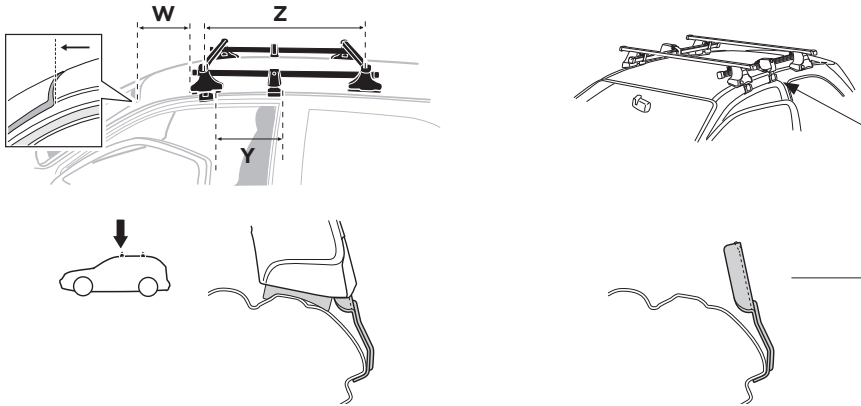

	Y (scale)	Y (mm)	Y (inch)
ACURA SLX , 5-dr SUV, *96-99	45	1101	43 ³ / ₈
ISUZU Big Horn , 3-dr SUV, 93-97	45,5	1106	43 ¹ / ₂
ISUZU Big Horn , 5-dr SUV, 92-97	45	1101	43 ³ / ₈
ISUZU Trooper , 3-dr SUV, 93-97	45,5	1106	43 ¹ / ₂
ISUZU Trooper , 5-dr SUV, 92-97 / *92-02	45	1101	43 ³ / ₈
HOLDEN Jackaroo , 3-dr SUV, 93-97	45,5	1106	43 ¹ / ₂
HOLDEN Jackaroo , 5-dr SUV, 92-97	45	1101	43 ³ / ₈
OPEL Monterey , 3-dr SUV, 93-97	45,5	1106	43 ¹ / ₂
OPEL Monterey , 5-dr SUV, 92-97	45	1101	43 ³ / ₈
VAUXHALL Monterey , 3-dr SUV, 93-97	45,5	1106	43 ¹ / ₂
VAUXHALL Monterey , 5-dr SUV, 93-97	45	1101	43 ³ / ₈

2

ISUZU Big Horn, 3-dr SUV, 93-97
ISUZU Trooper, 3-dr SUV, 93-97
HOLDEN Jackaroo, 3-dr SUV, 93-97
OPEL Monterey, 3-dr SUV, 93-97
VAUXHALL Monterey, 3-dr SUV, 93-97

SRA

ACURA SLX, 5-dr SUV, *96-99
ISUZU Big Horn, 5-dr SUV, 92-97
ISUZU Trooper, 5-dr SUV, 92-97 / *92-02

HOLDEN Jackaroo, 5-dr SUV, 92-97
OPEL Monterey, 5-dr SUV, 92-97
VAUXHALL Monterey, 5-dr SUV, 93-97

3

	W (mm)	Z (mm)	Y (mm)	W (inch)	Z (inch)	Y (inch)
ISUZU Big Horn , 3-dr SUV, 93-97	125	720	265	4 7/8	28 3/8	10 3/8
ISUZU Trooper , 3-dr SUV, 93-97	125	720	265	4 7/8	28 3/8	10 3/8
HOLDEN Jackaroo , 3-dr SUV, 93-97	125	720	265	4 7/8	28 3/8	10 3/8
OPEL Monterey , 3-dr SUV, 93-97	125	720	265	4 7/8	28 3/8	10 3/8
VAUXHALL Monterey , 3-dr SUV, 93-97	125	720	265	4 7/8	28 3/8	10 3/8

	W (mm)	Z (mm)	W (inch)	Z (inch)
ACURA SLX , 5-dr SUV, *96-99	365	736	14 3/8	29
ISUZU Big Horn , 5-dr SUV, 92-97	365	736	14 3/8	29
ISUZU Trooper , 5-dr SUV, 92-97 / *92-02	365	736	14 3/8	29
HOLDEN Jackaroo , 5-dr SUV, 92-97	365	736	14 3/8	29
OPEL Monterey , 5-dr SUV, 92-97	365	736	14 3/8	29
VAUXHALL Monterey , 5-dr SUV, 93-97	365	736	14 3/8	29