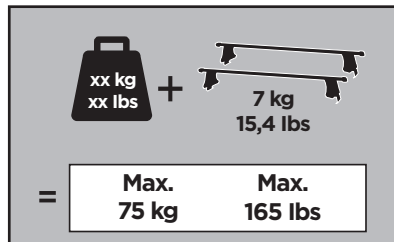

ISO 11154-E

141055

C.20130704
519-1055-01

Bring your life
thule.com

19 x4

14 x4

x1

x1

1

	X (scale)	X (mm)	X (inch)
SKODA Favorit , 5-dr Hatchback, 90-94	23,5	886	34 ⁷ / ₈
SKODA Felicia , 5-dr Hatchback, 95-01	23,5	886	34 ⁷ / ₈
SKODA Felicia , 5-dr Estate, 96-01	23,5	886	34 ⁷ / ₈
SKODA Forman , 90-94	23,5	886	34 ⁷ / ₈
SKODA Felicia , 2-dr Pickup, 95-01	23,5	886	34 ⁷ / ₈
VOLKSWAGEN Caddy (Mk II) , 2-dr Pickup, 96-03	23,5	886	34 ⁷ / ₈