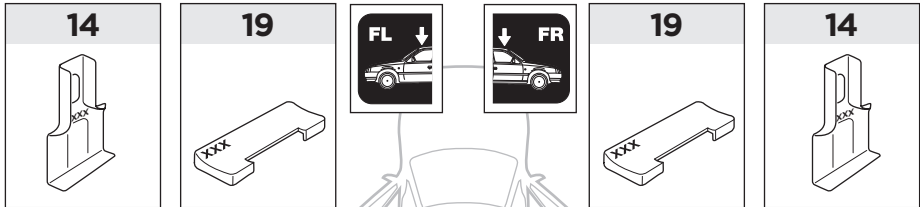

	Y (scale)	Y (mm)	Y (inch)
SKODA Favorit , 5-dr Hatchback, 90-94	22	871	34 ¹ / ₄
SKODA Felicia , 5-dr Hatchback, 95-01	22	871	34 ¹ / ₄
SKODA Felicia , 5-dr Estate, 96-01	22	871	34 ¹ / ₄
SKODA Forman , 90-94	22	871	34 ¹ / ₄
SKODA Felicia , 2-dr Pickup, 95-01	-	-	-
VOLKSWAGEN Caddy (Mk II) , 2-dr Pickup, 96-03	-	-	-

2

SKODA Favorit, 5-dr Hatchback, 90-94

SKODA Felicia, 5-dr Hatchback, 95-01

SKODA Felicia, 5-dr Estate, 96-01

SKODA Forman, 90-94

SKODA Felicia, 2-dr Pickup, 95-01

VOLKSWAGEN Caddy (Mk II), 2-dr Pickup, 96-03

3

	W (mm)	Z (mm)	W (inch)	Z (inch)
SKODA Favorit , 5-dr Hatchback, 90-94	300	700	11 ³ / ₄	27 ¹ / ₂
SKODA Felicia , 5-dr Hatchback, 95-01	300	700	11 ³ / ₄	27 ¹ / ₂
SKODA Felicia , 5-dr Estate, 96-01	300	700	11 ³ / ₄	27 ¹ / ₂
SKODA Forman , 90-94	300	700	11 ³ / ₄	27 ¹ / ₂
SKODA Felicia , 2-dr Pickup, 95-01	-	-	-	-
VOLKSWAGEN Caddy (Mk II) , 2-dr Pickup, 96-03	-	-	-	-