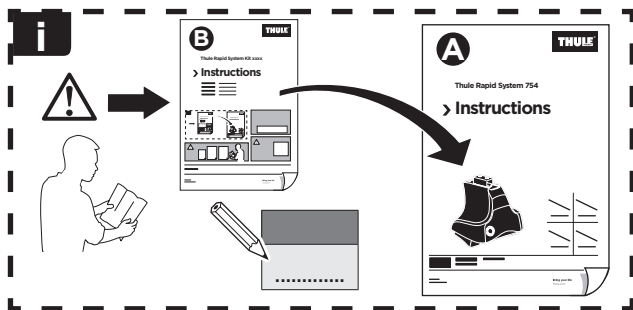

ISO 11154-E

141055

C.20130704
519-1055-01

Bring your life
thule.com

19 x4

14 x4

x1

x1