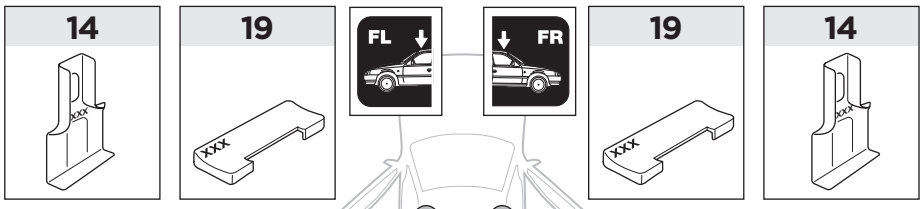

	Y (scale)	Y (mm)	Y (inch)
SKODA Favorit , 5-dr Hatchback, 90-94	22	871	34 ¹ / ₄
SKODA Felicia , 5-dr Hatchback, 95-01	22	871	34 ¹ / ₄
SKODA Felicia , 5-dr Estate, 96-01	22	871	34 ¹ / ₄
SKODA Forman , 90-94	22	871	34 ¹ / ₄
SKODA Felicia , 2-dr Pickup, 95-01	-	-	-
VOLKSWAGEN Caddy (Mk II) , 2-dr Pickup, 96-03	-	-	-

2

SKODA Favorit, 5-dr Hatchback, 90-94

SKODA Felicia, 5-dr Hatchback, 95-01

SKODA Felicia, 5-dr Estate, 96-01

SKODA Forman, 90-94

SKODA Felicia, 2-dr Pickup, 95-01

VOLKSWAGEN Caddy (Mk II), 2-dr Pickup, 96-03

3

	W (mm)	Z (mm)	W (inch)	Z (inch)
SKODA Favorit , 5-dr Hatchback, 90-94	300	700	11 ³ / ₄	27 ¹ / ₂
SKODA Felicia , 5-dr Hatchback, 95-01	300	700	11 ³ / ₄	27 ¹ / ₂
SKODA Felicia , 5-dr Estate, 96-01	300	700	11 ³ / ₄	27 ¹ / ₂
SKODA Forman , 90-94	300	700	11 ³ / ₄	27 ¹ / ₂
SKODA Felicia , 2-dr Pickup, 95-01	-	-	-	-
VOLKSWAGEN Caddy (Mk II) , 2-dr Pickup, 96-03	-	-	-	-