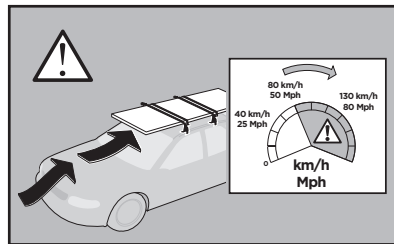

ISO 11154-E

141055

C.20130704
519-1055-01

Bring your life
thule.com

19 x4

14 x4

x1

x1