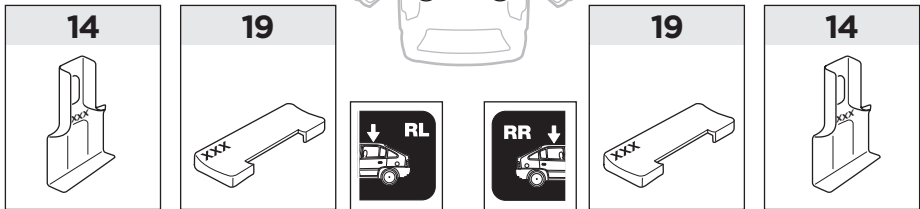

	Y (scale)	Y (mm)	Y (inch)
SKODA Favorit , 5-dr Hatchback, 90-94	22	871	34 ¹ / ₄
SKODA Felicia , 5-dr Hatchback, 95-01	22	871	34 ¹ / ₄
SKODA Felicia , 5-dr Estate, 96-01	22	871	34 ¹ / ₄
SKODA Forman , 90-94	22	871	34 ¹ / ₄
SKODA Felicia , 2-dr Pickup, 95-01	-	-	-
VOLKSWAGEN Caddy (Mk II) , 2-dr Pickup, 96-03	-	-	-

2

SKODA Favorit, 5-dr Hatchback, 90-94

SKODA Felicia, 5-dr Hatchback, 95-01

SKODA Felicia, 5-dr Estate, 96-01

SKODA Forman, 90-94

SKODA Felicia, 2-dr Pickup, 95-01

VOLKSWAGEN Caddy (Mk II), 2-dr Pickup, 96-03

3

	W (mm)	Z (mm)	W (inch)	Z (inch)
SKODA Favorit , 5-dr Hatchback, 90-94	300	700	11 ³ / ₄	27 ¹ / ₂
SKODA Felicia , 5-dr Hatchback, 95-01	300	700	11 ³ / ₄	27 ¹ / ₂
SKODA Felicia , 5-dr Estate, 96-01	300	700	11 ³ / ₄	27 ¹ / ₂
SKODA Forman , 90-94	300	700	11 ³ / ₄	27 ¹ / ₂
SKODA Felicia , 2-dr Pickup, 95-01	-	-	-	-
VOLKSWAGEN Caddy (Mk II) , 2-dr Pickup, 96-03	-	-	-	-